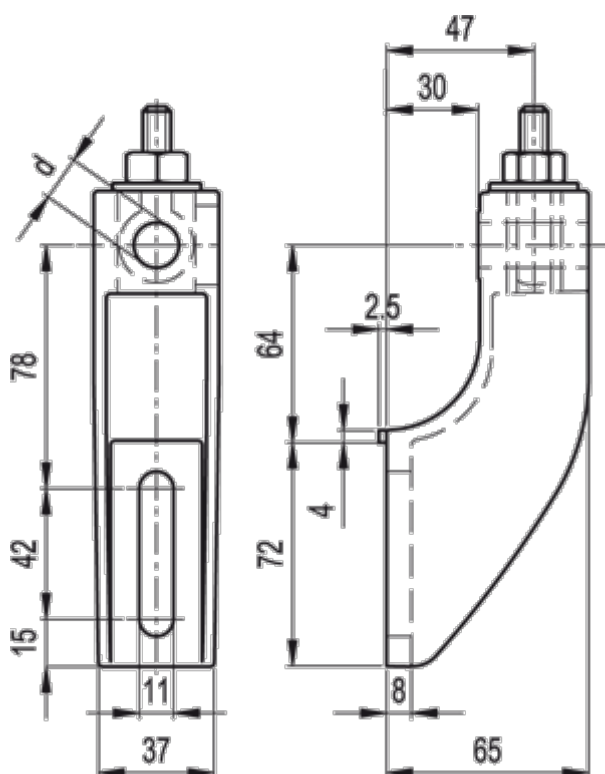

Varenummer: 2310419657
Beskrivelse: E+G Profilbeslag
SPF.D-16

Mål

d = 16
Vægt (g) = 165